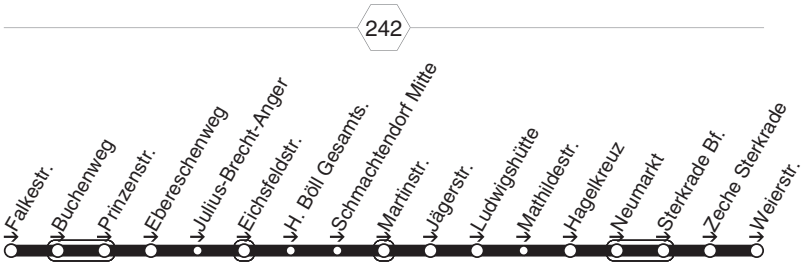

STOAG

E406

Falkestr. - Schmachtend. - Weierstr.

E406

E406

**E406****montags bis freitags**

Haltestellen	Abfahrtszeiten	
	73	73
Oberhausen Falkestr. (Bstg 1)	7.03	
- Buchenweg	05	
- Prinzenstr.	06	
- Ebereschenweg	07	
- Julius-Brecht-Anger	08	
- Eichsfeldstr.	09	
- H. Böll Gesamts. (Bstg 2)	10	
- Schmachtendorf Mitte (Bstg 2)	11	
- Martinstr.	13	
- Jägerstr. (Bstg 1)	an 7.16	
- Jägerstr. (Bstg 1)	ab 7.18	
- Ludwigshütte	19	
- Mathildestr.	20	
- Hagelkreuz (Bstg 2)	21	
- Neumarkt (Bstg 3)	23	
- OB-Sterkrade Br. (Bstg 4)	26	7.46
- Zeche Sterkrade	30	50
- Weierstr.	7.31	7.51

73 = nicht während der Schulferien**E406**
STOAG**Falkestr. - Schmachtend. - Weierstr.****E406**