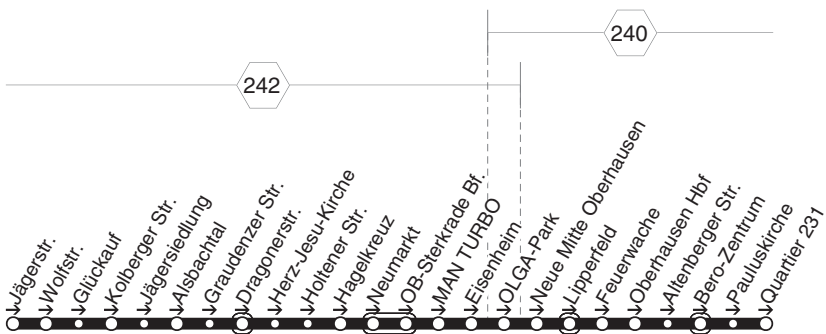

E415

STOAG  
E415

Jägerstr. - Alsbachtal - Hagekreuz  
Neue Mitte - OB-Hbf. - Quartier 231

E415

**E415****montags bis freitags**

Haltestellen	Abfahrtszeiten
	<b>73</b>
Oberhausen Jägerstr. (Bstg 2)	7.14
- Wolfstr.	16
- Glückauf	17
- Kolberger Str.	18
- Jägersiedlung	19
- Alsbachtal	21
- Graudenzer Str.	22
- Dragonerstr.	24
- Herz-Jesu-Kirche	25
- Holtener Str.	26
- Hagelkreuz (Bstg 2)	28
- Neumarkt (Bstg 3)	30
- OB-Sterkrade Bf. (Bstg 4)	32
- MAN TURBO (Bstg 2)	34
- Eisenheim	35
- OLGA-Park (Bstg 2)	36
- Neue Mitte Oberhausen (Bstg 2)	38
- Lipperfeld (Bstg 2)	39
- Feuerwache (Bstg 2)	41
- Oberhausen Hbf (Bstg 5)	43
- Altenberger Str.	45
- Bero-Zentrum (Bstg 2)	46
- Pauluskirche	47
- Quartier 231	7.49

**73** = nicht während der Schulferien**07:49 Uhr ab (H) Quartier 231 weiter als E425****E415****STOAG****Jägerstr. - Alsbachtal - Hagelkreuz  
Neue Mitte - OB-Hbf. - Quartier 231****E415**