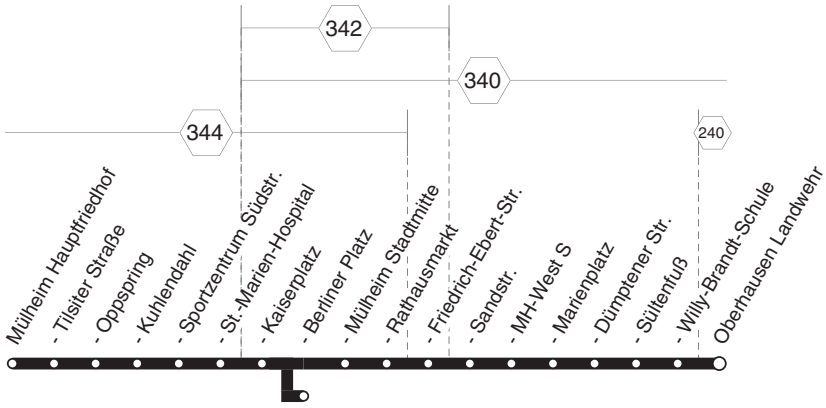

112

**112****montags bis freitags**

Haltestellen	Abfahrtszeiten															
Mülheim Hauptfriedhof				5.08		5.38		6.06		18.21	18.35		19.50		22.50	23.20
- Tilsiter Straße				09		39		07		22	36		51		51	21
- Oppspring				11		41		09		24	38		53		53	23
- Kuhlendahl				12		42		10		25	39		54		54	24
- Sportzentrum Südstr.				13		43		12		27	40		55		55	25
- St.-Marien-Hospital				14		44		13		28	41		56		56	26
- Kaiserplatz				5.16		5.46		6.01		6.15			19.58		22.58	23.28
- Berliner Platz										alle			alle		alle	
- Mülheim Stadtmitte	4.33	4.48	5.03	5.18	5.33	5.48	6.03	6.18	15	18.33	18.45	15	20.00	30	23.00	
- Rathausmarkt	34	49	04	19	34	49	04	19	Min.	34	46	Min.	01	Min.	01	
- Friedrich-Ebert-Str.	35	50	05	20	35	50	05	20		35	47		02		02	
- Sandstr.	37	52	07	22	37	52	07	22		37	49		04		04	
- MH-West S	38	53	08	23	38	53	08	23		38	50		05		05	
- Marienplatz	41	56	11	26	41	56	11	26		41	53		08		08	
- Dümpfener Str.	42	57	12	27	42	57	12	27		42	54		09		09	
- Sültenfuß	43	58	13	28	43	58	13	28		43	55		10		10	
- Willy-Brandt-Schule	44	59	14	29	44	59	14	29		44	56		11		11	
Oberhausen Landwehr	4.45	5.00	5.15	5.30	5.45	6.00	6.15	6.30		18.45	18.57		20.12		23.12	