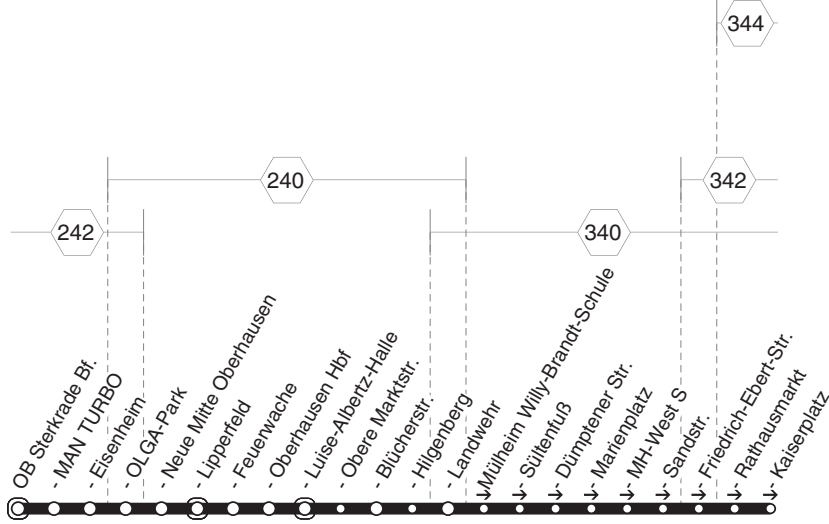

SEV 112

SEV 112

STOAG

Sterkrade Bf - OB-Hbf - Landwehr
und zurück

SEV 112

**SEV 112****montags bis freitags**

Haltestellen	Abfahrtszeiten												
OB Sterkrade Bf. (Bstg 5)	4.26	4.56	6.11			19.26	19.45	22.15	22.40	23.10	23.49		
- MAN TURBO (Bstg 2)	28	58	13			28	47	17	42	12	51		
- Eisenheim	29	59	14			29	48	18	43	13	52		
- OLGA-Park (Bstg 2)	30	5.00	15			30	49	19	44	14	53		
- Neue Mitte Oberhausen (Bstg 2)	32	02	17			32	51	21	46	16	55		
- Lipperfeld (Bstg 2)	33	03	alle	18		33	52	alle	22	47	17	56	
- Feuerwache (Bstg 2)	35	05	15	20		35	54	30	24	49	19	58	
- Oberhausen Hbf (Bstg 3)	37	07	Min.	22	6.37	19.22	37	56	Min.	26	51	21	0.00
- Luise-Albertz-Halle	40	10	25	40		25	40	59	29	54	24	02	
- Obere Marktstr.	42	12	27	42	alle	27	42	20.01	31	56	26	04	
- Blücherstr. (Bstg 3)	43	13	28	43	15	28	43	02	32	57	27	05	
- Hilgenberg (Bstg 3)	4.44	5.14	6.29	6.44	Min.	19.29	19.44	20.03	22.33	22.58	23.28	06	
- Landwehr	}	}	}	}	}	}	}	}	}	}	}	0.07	
- Landwehr	4.46	5.16	6.31	6.46		19.31	19.46	20.05	22.35	23.00	23.30	}	
Mülheim Willy-Brandt-Schule												0.08	
- Sülfenfuß												09	
- Dümpfener Str.												10	
- Marienplatz												11	
- MH-West S												14	
- Sandstr.												15	
- Friedrich-Ebert-Str.												17	
- Rathausmarkt												18	
- Kaiserplatz (Bstg 2)												0.20	