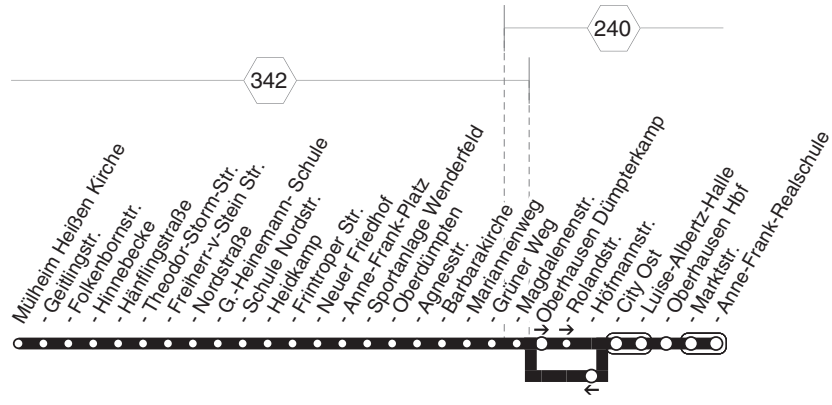

MH-Heißen Kirche - Dümpten -
OB-Hbf - OB-Anne-Frank-Realschule
und zurück

**136****montags bis freitags****samstags****sonn- und feiertags** →

Haltestellen	Abfahrtszeiten					
	montags bis freitags		samstags		sonn- und feiertags	
Mülheim Heißen Kirche	5.40	19.40	7.40	17.40	10.40	17.40
- Geitlingstr.	43	43	43	43	43	43
- Folkenbornstr.	44	44	44	44	44	44
- Hinnebecke	45	45	45	45	45	45
- Hänflingstraße	47	47	47	47	47	47
- Theodor-Storm-Str.	48	48	48	48	48	48
- Freiherr-v-Stein Str.	49	49	49	49	49	49
- Nordstraße	51	51	51	51	51	51
- G.-Heinemann- Schule	54	54	54	54	54	54
- Schule Nordstr.	56	56	56	56	56	56
- Heidkamp	57	57	57	57	57	57
- Frintroper Str.	58	58	58	58	58	58
- Neuer Friedhof	6.00	alle 20.00	8.00	alle 18.00	11.00	alle 18.00
- Anne-Frank-Platz	02	60 02	02	60 02	02	60 02
- Sportanlage Wenderfeld	03	Min. 03	03	Min. 03	03	Min. 03
- Oberdümpfen	04	04	04	04	04	04
- Agnesstr.	06	06	06	06	06	06
- Barbarakirche	08	08	08	08	08	08
- Mariannenweg	09	09	09	09	09	09
- Grüner Weg	11	11	11	11	11	11
- Magdalenenstr.	12	12	12	12	12	12
Oberhausen Rolandstr.	15	15	15	15	15	15
- City Ost	17	17	17	17	17	17
- Luise-Albertz-Halle	18	18	18	18	18	18
- Oberhausen Hbf (Bstg 4)	20	20	20	20	20	20
- Marktstr. (Bstg 1)	23	23	23	23	23	23
- Anne-Frank-Realschule	6.25	20.25	8.25	18.25	11.25	18.25