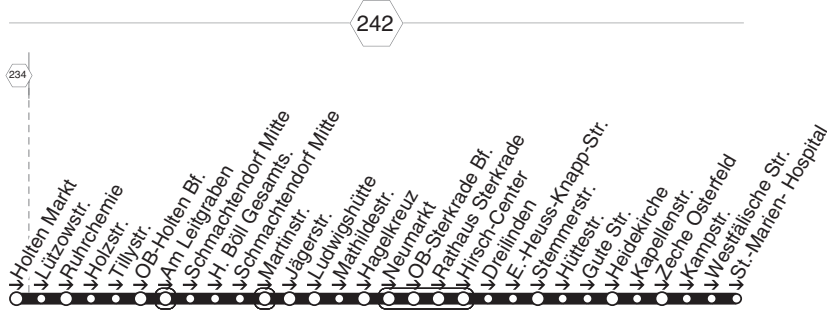

E414

E414

STOAG

**Holten Markt - Heintr. Böll GS -
Sterkrade Bf. - St. Marien Hospital**

E414

**E414****montags bis freitags**

Haltestellen	Abfahrtszeiten
	73
OB Holten Markt (Bstg 1)	6.59
- Lützowstr.	7.01
- Ruhrchemie	02
- Holzstr.	03
- Tillystr.	04
- OB-Holten Bf. (Bstg 2)	06
- Am Leitgraben	08
- Schmachtendorf Mitte (Bstg 1)	10
- H. Böll Gesamts. (Bstg 2)	11
- Schmachtendorf Mitte (Bstg 2)	12
- Martinstr.	14
- Jägerstr. (Bstg 1) an	7.17
- Jägerstr. (Bstg 1) ab	7.19
- Ludwigshütte	21
- Mathildestr.	22
- Hagelkreuz (Bstg 2)	24
- Neumarkt (Bstg 3)	26
- OB-Sterkrade Bf. (Bstg 3) an	7.28
- OB-Sterkrade Bf. (Bstg 3) ab	7.29
- Rathaus Sterkrade (Bstg 1)	31
- Hirsch-Center (Bstg 2)	32
- Dreilinden	34
- E.-Heuss-Knapp-Str.	35
- Stemmerstr.	37
- Hüttestr.	38
- Gute Str.	39
- Heidekirche	40
- Kapellenstr.	41
- Zeche Osterfeld	43
- Kampstr.	45
- Westfälische Str. an	7.46
- Westfälische Str. ab	7.47
- St.-Marien- Hospital	7.48

73 = nicht während der Schulferien**E414****STOAG****Holten Markt - Heintr. Böll GS -
Sterkrade Bf. - St. Marien Hospital****E414**