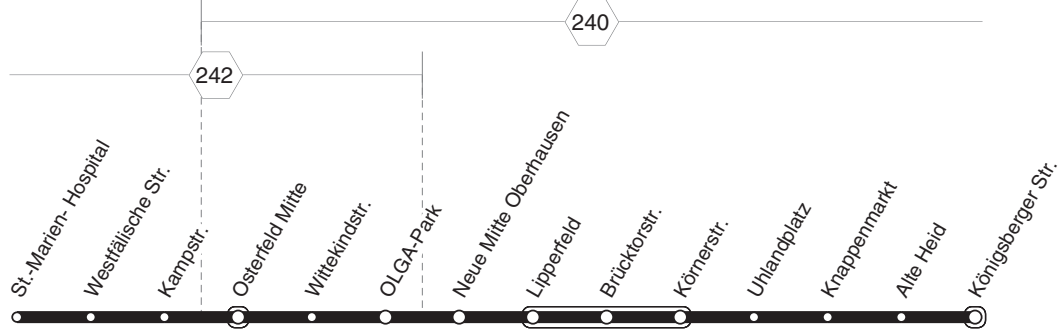

E434

STOAG
E434

E434

St.-Marien-Hospital - Brücktorstr. - Königsberger Str.

**E434****montags bis freitags**

Haltestellen	Abfahrtszeiten
	78
OB St.-Marien- Hospital	13.51
- Westfälische Str.	52
- Kampstr.	53
- Osterfeld Mitte (Bstg 1)	55
- Wittekindstr.	56
- OLGA-Park (Bstg 2)	58
- Neue Mitte Oberhausen (Bstg 2)	14.00
- Lipperfeld (Bstg 2)	01
- Brücktorstr.	02
- Körnerstr.	04
- Umlandplatz	05
- Knappenmarkt (Bstg 2)	07
- Alte Heid	08
- Königsberger Str.	14.09

78 = nicht während der Schulferien**E434**
STOAG

St.-Marien-Hospital - Brücktorstr. - Königsberger Str.