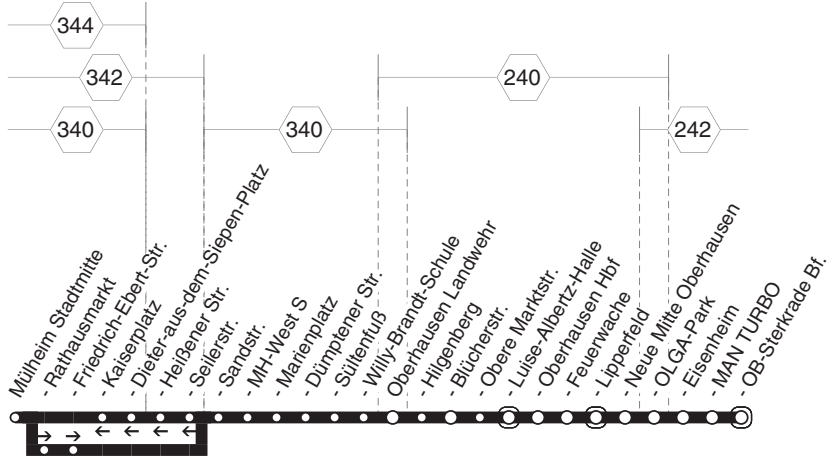

NE12

STADT
RUHR
BAHN

NE12

**MH-Stadtmittle - MH-West S - Landwehr
OB-Hbf - Neue Mitte - OB-Mitte - OB-Sterkrade Bf
und zurück**

NE12

**NE12****montags bis freitags****samstags****sonn- und feiertags** →

Haltestellen	Abfahrtszeiten								
	montags bis freitags		samstags			sonn- und feiertags			
Mülheim Stadtmitte	0.30	23.30	0.30	5.30	23.30	0.30	7.30	23.30	
- Rathausmarkt	31	31	31	31	31	31	31	31	
- Friedrich-Ebert-Str.	32	32	32	32	32	32	32	32	
- Sandstr.	33	33	33	33	33	33	33	33	
- MH-West S	34	34	34	34	34	34	34	34	
- Marienplatz	37	37	37	37	37	37	37	37	
- Dümptener Str.	38	38	38	38	38	38	38	38	
- Sültenfuß	39	39	39	39	39	39	39	39	
Oberhausen Landwehr	41	41	41	41	41	41	41	41	
- Hilgenberg (Bstg 4)	43	43	43	alle	43	43	43	alle	43
- Blücherstr. (Bstg 4)	44	44	44	60	44	44	44	60	44
- Obere Marktstr.	45	45	45	Min.	45	45	45	Min.	45
- Luise-Albertz-Halle	47	47	47	47	47	47	47	47	47
- Oberhausen Hbf (Bstg 1)	49	49	49	49	49	49	49	49	49
- Feuerwache (Bstg 1)	51	51	51	51	51	51	51	51	51
- Lipperfeld (Bstg 1)	53	53	53	53	53	53	53	53	53
- Neue Mitte Oberhausen (Bstg 1)	54	54	54	54	54	54	54	54	54
- OLGA-Park (Bstg 1)	56	56	56	56	56	56	56	56	56
- Eisenheim	57	57	57	57	57	57	57	57	57
- MAN TURBO (Bstg 1)	58	58	58	58	58	58	58	58	58
- OB-Sterkrade Bf. (Bstg 6)	1.00	0.00	1.00	6.00	0.00	1.00	8.00	0.00	