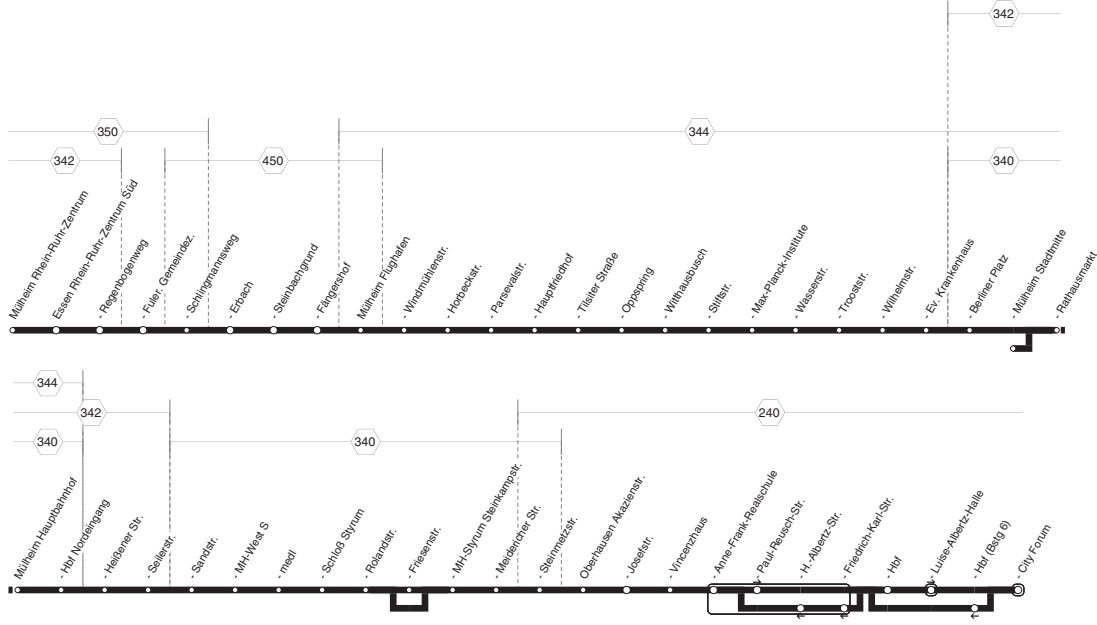

BUS 130

130
RUHR
BAHN
STADT

**MH-Rhein-Ruhr-Zentrum - E-Haarzopf -
MH-Hauptfriedhof - Mülheim Hbf -
Oberhausen Hbf - OB-City Forum
und zurück**

BUS 130

Haltestellen	Abfahrtszeiten															
Mülheim Rhein-Ruhr-Zentrum ab	4.37	5.07	5.34	5.53		18.13	18.33	18.53	19.13	19.47		21.47	22.17	22.47	23.17	
- R.-R.-Zentrum Süd (Bstg 4)	40	10	37	56		16	36	56	16	50		50	20	50	20	
- Fuler. Gemeindez. (Bstg 2)	42	12	39	58		18	38	58	18	52		52	22	52	22	
- Erbach (Bstg 4)	45	15	42	6.01		21	41	19.01	21	55		55	25	55	25	
- Fängershof (Bstg 2)	48	18	45	04		24	44	04	24	58		58	28	58	28	
Mülheim Flughafen	50	20	47	06		26	46	06	26	20.00		22.00	30	23.00	30	
- Horbeckstr.	52	22	49	08		28	48	08	28	02		02	32	02	32	
- Hauptfriedhof	55	25	52	11		31	51	11	31	05		05	35	05	35	
- Tilsiter Straße	56	26	53	12		32	52	12	32	06		06	36	06	36	
- Oppspring	57	27	54	13		33	53	13	33	07		07	37	07	37	
- Witthausbusch	59	29	56	15		35	55	15	35	09		09	39	09	39	
- Max-Planck-Institute	5.01	31	58	17		37	57	17	37	11		11	41	11	41	
- Trooststr.	03	33	6.00	19		39	59	19	39	13		13	43	13	43	
- Wilhelmstr.	04	34	01	20		40	19.00	20	40	14		14	44	14	44	
- Ev. Krankenhaus	05	35	02	21		41	01	21	41	15		15	45	15	45	
- Berliner Platz	5.06	5.36	6.03	6.22	alle	18.42	19.02	19.22	19.42	20.16	alle	22.16	22.46	23.16	23.46	
- Mülheim Stadtmitte	4.40				20						30					
- Rathausmarkt	41	5.11	5.41	6.08	6.27	Min.	18.47	19.07	19.27	19.47	20.21	Min.	22.21	22.51	23.21	23.51
- Mülheim Hbf	4.43	5.13	5.43	6.10	6.29		18.49	19.09	19.29	19.49	20.23		22.23	22.53	23.23	23.53
- Mülheim Hbf	4.43	5.13	5.43	6.10	6.30		18.50	19.10	19.30	19.50	20.25		22.25	22.55		
- Hbf Nordeingang	45	15	45	12	32		52	12	32	52	27		27	57		
- HeiBener Str.	47	17	47	14	34		54	14	34	54	29		29	59		
- Seilerstr.	49	19	49	16	36		56	16	36	56	31		31	23.01		
- MH-West S	52	22	52	19	39		59	19	39	59	34		34	04		
- medl	54	24	54	21	42		19.02	22	42	20.02	36		36	06		
- Schloß Styrum	56	26	56	23	44		04	24	44	04	20.38		22.38	23.08		
- Friesenstr.	59	29	59	26	47		07	27	47	07						
- MH-Styrum Steinkampstr.	5.00	30	6.00	27	48		08	28	48	08	20.41		22.41	23.11		
- Steinmetzstr.	03	33	03	30	51		11	31	51	11	44		44	14		
Oberhausen Josefstr.	05	35	05	32	53		13	33	53	13	46		46	16		
- Vincenzhaus	06	36	06	33	54		14	34	54	14	47		47	17		
- Anne-Frank-Realschule	07	37	07	34	56		16	36	56	16	48		48	18		
- Hbf (Bstg 9)	11	41	11	38	7.00		20	40	20.00	20.20	20.52		22.52	23.22		
- City Forum	an	5.15	5.45	6.15	6.42	7.04	19.24	19.44	20.04							

Baustellenfahrplan: Gültig vom 12.03.2025 - 03.05.2025!

**MH-Rhein-Ruhr-Zentrum - E-Haarzopf -
MH-Hauptfriedhof - Mülheim Hbf -
Oberhausen Hbf - OB-City Forum**