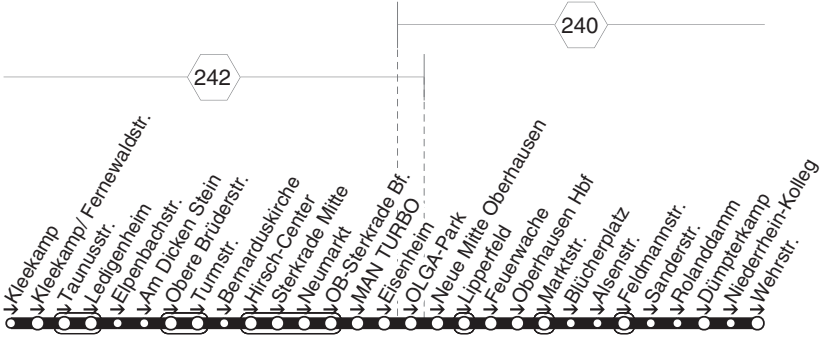

E410

E410

STOAG

Kleekamp - Sterkrade Bf. - Neue Mitte -  
OB Hbf. - Rolanddamm

E410

**E410**

montags bis freitags

Haltestellen	Abfahrtszeiten
	<b>78</b>
Oberhausen Kleekamp	7.13
- Kleekamp/ Fernewaldstr.	14
- Taunusstr.	18
- Ledigenheim	18
- Elpenbachstr.	19
- Am Dicken Stein	20
- Obere Brüderstr.	22
- Turmstr.	23
- Bernarduskirche	24
- Hirsch-Center (Bstg 1)	26
- Sterkrade Mitte (Bstg 1)	27
- Neumarkt (Bstg 3)	29
- OB-Sterkrade Bf. (Bstg 4)	31
- MAN TURBO (Bstg 2)	33
- Eisenheim	34
- OLGA-Park (Bstg 2)	35
- Neue Mitte Oberhausen (Bstg 2)	37
- Lipperfeld (Bstg 2)	38
- Feuerwache (Bstg 2)	40
- Oberhausen Hbf (Bstg 7)	42
- Marktstr. (Bstg 1)	44
- Blücherplatz	46
- Alsenstr.	47
- Feldmannstr.	49
- Sanderstr.	51
- Rolanddamm	53
- Dümpterkamp	54
- Niederrhein-Kolleg	55
- Wehrstr. (Bstg 4)	7.57

78 = nicht während der Schulferien

**E410**  
STOAGKleekamp - Sterkrade Bf. - Neue Mitte -  
OB Hbf. - Rolanddamm**E410**