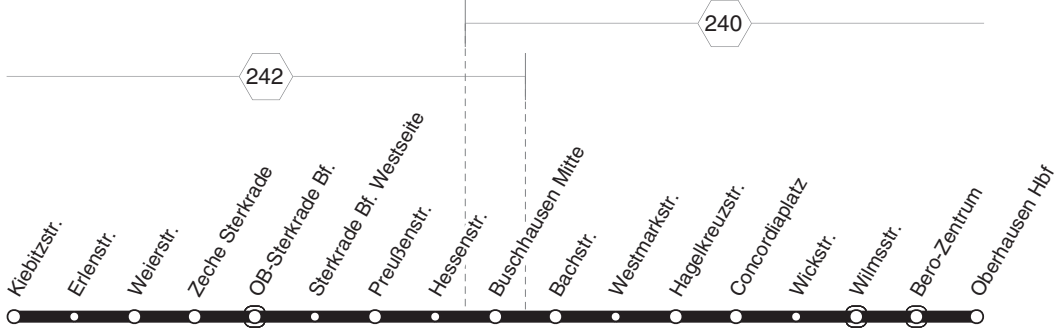

E442

STOAG
E442

Kriebitzstr. - Buschhausen - Lirich - OB-Hbf

E442

**E442**

montags bis freitags

| Haltestellen | Abfahrtszeiten | |
|------------------------------|----------------|-----------|
| | 78 | 78 |
| Oberhausen Kiebitzstr. | 13.54 | 15.50 |
| - Erlenstr. | 55 | 51 |
| - Weierstr. | 57 | 53 |
| - Zeche Sterkrade | 59 | 55 |
| - OB-Sterkrade Bf. (Bstg 3) | 14.02 | 58 |
| - Sterkrade Bf. Westseite | 05 | 16.01 |
| - Preußenstr. | 06 | 02 |
| - Hessenstr. | 07 | 03 |
| - Buschhausen Mitte (Bstg 1) | 08 | 04 |
| - Bachstr. | 09 | 05 |
| - Westmarkstr. | 11 | 07 |
| - Hagelkreuzstr. | 12 | 08 |
| - Concordiaplatz | 15 | 11 |
| - Wickstr. | 16 | 12 |
| - Wilmsstr. | 17 | 13 |
| - Bero-Zentrum (Bstg 1) | 19 | 15 |
| - Oberhausen Hbf (Bstg 10) | 14.22 | 16.18 |

78 = nicht während der Schulferien**E442**
STOAG

Kiebitzstr. - Buschhausen - Lirich - OB-Hbf

**E442**