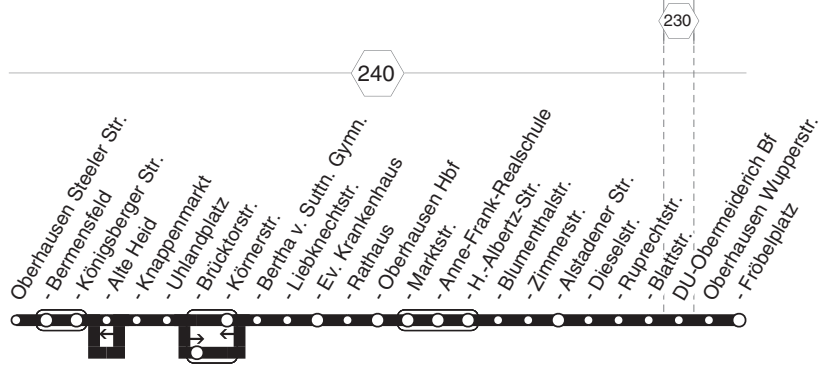

143

143

STOAG
RUHR
BAHN

Steeler Str. - Knappenmarkt - OB-Hbf. -
OB-Alstädten - OB-Fröbelplatz
und zurück

143

**143**

Streikfahrplan

Haltestellen	Abfahrtszeiten										
Oberhausen Steeler Str.	4.46	5.16	5.46	6.09		18.39	19.16	19.46	20.16	21.16	22.16
- Bermensfeld	47	17	47	10		40	17	47	17	17	17
- Königsberger Str.	48	18	48	12		42	18	48	18	18	18
- Knappenmarkt (Bstg 1)	49	19	49	13		43	19	49	19	19	19
- Uhlandplatz	50	20	50	14		44	20	50	20	20	20
- Brücktorstr.	52	22	52	16		46	22	52	22	22	22
- Bertha v. Suttn. Gymn.	53	23	53	18		48	23	53	23	23	23
- Liebknechtstr.	54	24	54	19		49	24	54	24	24	24
- Ev. Krankenhaus	56	26	56	21		51	26	56	26	26	26
- Rathaus (Bstg 1)	58	28	58	23		53	28	58	28	28	28
- Oberhausen Hbf (Bstg 4)	5.00	30	6.00	25	alle	55	30	20.00	30	30	30
- Marktstr. (Bstg 1)	02	32	02	28	30	58	32	02	32	32	32
- Anne-Frank-Realschule	03	33	03	30	Min.	19.00	33	03	33	33	33
- H.-Albertz-Str.	04	34	04	31		01	34	04	34	34	34
- Blumenthalstr.	05	35	05	32		02	35	05	35	35	35
- Zimmerstr.	06	36	06	33		03	36	06	36	36	36
- Alstadener Str.	07	37	07	34		04	37	07	37	37	37
- Dieselstr.	08	38	08	35		05	38	08	38	38	38
- Ruprechtstr.	09	39	09	36		06	39	09	39	39	39
- Blattstr.	10	40	10	37		07	40	10	40	40	40
DU-Obermeiderich Bf (Bstg 1)	11	41	11	38		08	41	11	41	41	41
Oberhausen Wupperstr.	13	43	13	40		10	43	13	43	43	43
- Fröbelplatz (Bstg 2)	5.14	5.44	6.14	6.41		19.11	19.44	20.14	20.44	21.44	22.44