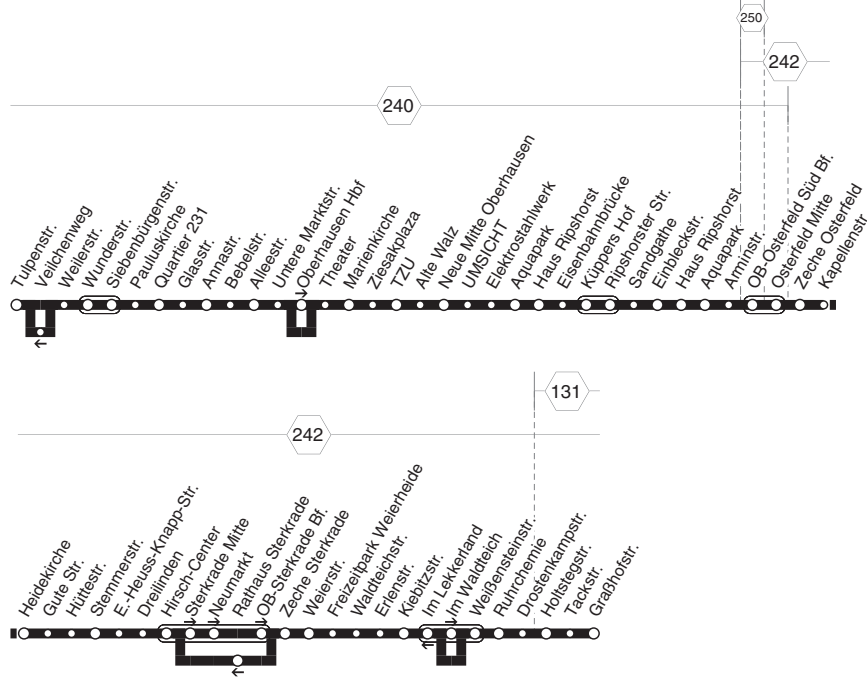

957

957

STOAG

Tulpenstr. - OB-Hbf. - OB-Borbeck - Osterf.-  
Sterkrade Bf. - Weierheide - Graghofstr.  
und zurück

957

**957****Streikfahrplan**

Haltestellen	Abfahrtszeiten												
Oberhausen Tulpenstr.	4.24	4.54	5.24	5.49	18.19	18.54	19.24	20.24	21.24	22.24			
- Wunderstr.	26	56	26	52	22	56	26	26	26	26			
- Pauluskirche	4.28	4.58	5.28	5.55	18.25	18.58	19.28	20.28	21.28	22.28			
- Oberhausen Hbf (Bstg 10)													
- Oberhausen Hbf (Bstg 8)	4.37	5.07	5.37	6.06	18.36	19.07	19.37	20.37	21.37	22.37			
- Marienkirche	41	11	41	10	40	11	41	41	41	41			
- Alte Walz (Bstg 2)	45	15	45	15	45	15	45	45	45	45			
- Neue Mitte Oberhausen (Bstg 4)	47	17	47	17	47	17	47	47	47	47			
- Ripshorster Str.	59	29	59	29	59	29	59	59	59	59			
- Einbleckstr.	5.01	31	6.01	32	19.02	31	20.01	21.01	22.01	23.01			
- Haus Ripshorst	04	34	04	35	05	34	04	04	04	04			
- Aquapark (Bstg 3)	07	37	07	38	08	37	07	07	07	07			
- Arminstr.	09	39	09	40	10	39	09	09	09	09			
- OB-Osterfeld Süd Bf.	4.41	11	41	11	42	12	41	11	11	11	11		
- Osterfeld Mitte (Bstg 2)	42	12	42	12	43	alle 30	13	42	12	usw. bis	12	12	12
- Kapellenstr.	45	15	45	15	46	30	16	45	15	bis	15	15	15
- Heidekirche	46	16	46	16	47	Min.	17	46	16		16	16	16
- Stemmerstr.	49	19	49	19	50		20	49	19		19	19	19
- E.-Heuss-Knapp-Str.	50	20	50	20	52		22	50	20		20	20	20
- Dreilinden	51	21	51	21	53		23	51	21		21	21	21
- Hirsch-Center (Bstg 1)	4.53	5.23	5.53	6.23	6.56	19.26	19.53	20.23	21.23	22.23	23.23		
- OB-Sterkrade Bf. (Bstg 3)													
- OB-Sterkrade Bf. (Bstg 4)	4.57	5.27	5.57	6.27	7.01	19.31	19.57	20.27	21.27	22.27	23.27		
- Weierstr.	5.02	32	6.02	32	06		36	20.02					
- Freizeitpark Weierheide	03	33	03	33	07		37	03					
- Waldteichstr.	04	34	04	34	08		38	04					
- Kiebitzstr.	5.06	5.36	6.06	6.36	7.10	19.40	20.06						
- Im Lekkerland													
- Im Lekkerland	5.09	5.39	6.09	6.39	7.13	19.43	20.09						
- Im Waldteich	10	40	10	40	14		44	10					
- Tackstr.	15	45	15	45	19		49	15					
- Grabhofstr.	5.16	5.46	6.16	6.46	7.20	19.50	20.16						