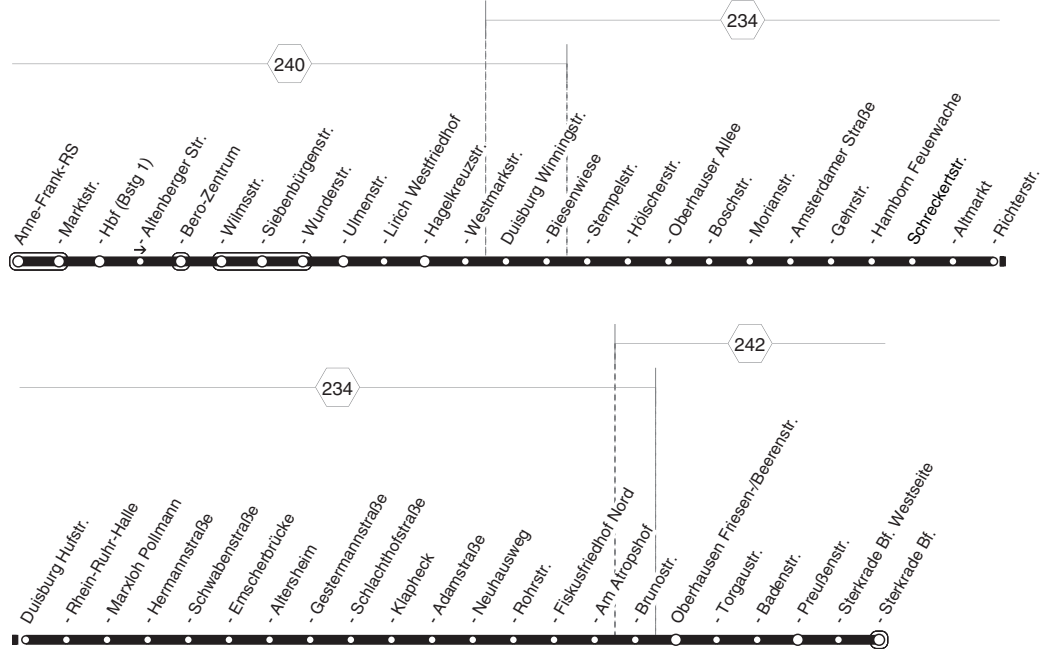

935

935

OB-A.-Frank-Realsch. - OB- Hbf. -
DU-Neumühl - DU-Hamborn - OB-Sterkr. Bf. 

935

**935****Warnstreik - Fahrten Linie 935**

Haltstellen	Abfahrtszeiten						
Oberhausen Anne-Frank-RS	9.04	13.04	15.04	17.04	19.04		
- Marktstr. (Bstg 2)		06	06	06	06	06	
- Oberhausen Hbf (Bstg 6)	9.08	13.08	15.08	17.08	19.08		
- Oberhausen Hbf (Bstg 5)						21.01	23.01
- Bero-Zentrum (Bstg 2)	9.11	13.11	15.11	17.11	19.11	04	04
- Wilmsstr.	13	13	13	13	13	06	06
- Siebenbürgenstr.	14	14	14	14	14	07	07
- Ulmenstr.	17	17	17	17	17	09	09
- Lirich Westfriedhof	19	19	19	19	19	11	11
- Westmarkstr.	21	21	21	21	21	13	13
Duisburg Biesenwiese (Bstg 2)	25	25	25	25	25	16	16
- Hölscherstr. (Bstg 2)	26	26	26	26	26	17	17
- Oberhauser Allee (Bstg 2)	27	27	27	27	27	18	18
- Morianstr. (Bstg 4)	28	28	28	28	28	19	19
- Amsterdamer Straße (Bstg 4)	30	30	30	30	30	20	20
- Gehrstr. (Bstg 2)	32	32	32	32	32	22	22
- Schreckertstr.	5.36	36	36	36	36	25	23.25
- Altmarkt (Bstg 2)	38	38	38	38	38	26	
- Richterstr. (Bstg 2)	39	39	39	39	39	27	
- Rhein-Ruhr-Halle (Bstg 4)	41	41	41	41	41	28	
- Marxloh Pollmann (Bstg 6)	44	44	44	44	44	30	
- Hermannstraße (Bstg 4)	47	47	47	47	47	33	
- Altersheim (Bstg 2)	51	51	51	51	51	36	
- Gestermannstraße (Bstg 2)	51	51	51	51	51	36	
- Klapheck (Bstg 2)	53	53	53	53	53	38	
- Neuhausweg (Bstg 2)	56	56	56	56	56	40	
- Rohrstr. (Bstg 2)	57	57	57	57	57	41	
- Fiskusfriedhof Nord (Bstg 2)	58	58	58	58	58	42	
- Brunostr. (Bstg 2)	59	59	59	59	59	43	
Oberhausen Friesen-/Beerenstr.	6.00	10.00	14.00	16.00	18.00	20.00	44
- Preußenstr.	03	03	03	03	03	03	47
- Sterkrade Bf. Westseite	04	04	04	04	04	04	48
- OB-Sterkrade Bf. (Bstg 5)	6.06	10.06	14.06	16.06	18.06	20.06	21.50