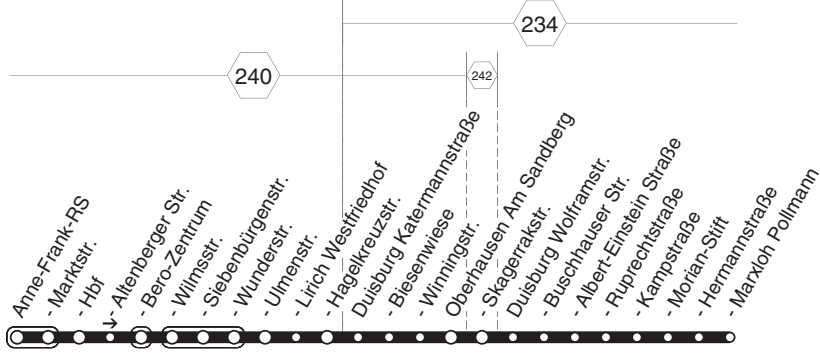

995

995

DB
Rheinlandbus

OB-Anne-Frank-Realschule - OB-Hbf.
OB-Lirich - DU-Neumühl - DU-Marxloh
und zurück

995

**995****Warnstreik - Fahrten Linie 995**

| Haltstellen | Abfahrtszeiten | | | | | |
|-----------------------------------|----------------|--------------|--------------|--------------|--------------|--------------|
| Oberhausen Anne-Frank-RS | 7.24 | 11.24 | 13.24 | 15.24 | 17.24 | 19.24 |
| - Marktstr. (Bstg 2) | 26 | 26 | 26 | 26 | 26 | 26 |
| - Oberhausen Hbf (Bstg 6) | 28 | 28 | 28 | 28 | 28 | 28 |
| - Altenberger Str. | 30 | 30 | 30 | 30 | 30 | 30 |
| - Bero-Zentrum (Bstg 2) | 31 | 31 | 31 | 31 | 31 | 31 |
| - Wilmsstr. | 33 | 33 | 33 | 33 | 33 | 33 |
| - Siebenbürgenstr. | 34 | 34 | 34 | 34 | 34 | 34 |
| - Wunderstr. | 35 | 35 | 35 | 35 | 35 | 35 |
| - Ulmenstr. | 37 | 37 | 37 | 37 | 37 | 37 |
| - Lirich Westfriedhof | 39 | 39 | 39 | 39 | 39 | 39 |
| - Hagelkreuzstr. | 40 | 40 | 40 | 40 | 40 | 40 |
| Duisburg Katermannstraße | 41 | 41 | 41 | 41 | 41 | 41 |
| - Biesenwiese (Bstg 1) | 42 | 42 | 42 | 42 | 42 | 42 |
| - Winingstr. (Bstg 1) | 43 | 43 | 43 | 43 | 43 | 43 |
| Oberhausen Am Sandberg | 45 | 45 | 45 | 45 | 45 | 45 |
| - Skagerrakstr. | 47 | 47 | 47 | 47 | 47 | 47 |
| Duisburg Wolframstr. (Bstg 1) | 48 | 48 | 48 | 48 | 48 | 48 |
| - Buschhauser Str. (Bstg 1) | 49 | 49 | 49 | 49 | 49 | 49 |
| - Albert-Einstein-Straße (Bstg 1) | 51 | 51 | 51 | 51 | 51 | 51 |
| - Ruprechtstraße (Bstg 1) | 53 | 53 | 53 | 53 | 53 | 53 |
| - Kampstraße (Bstg 3) | 58 | 58 | 58 | 58 | 58 | 58 |
| - Morian-Stift (Bstg 2) | 8.00 | 12.00 | 14.00 | 16.00 | 18.00 | 20.00 |
| - Hermannstraße (Bstg 3) | 04 | 04 | 04 | 04 | 04 | 04 |
| - Marxloh Pollmann (Bstg 6) | 8.06 | 12.06 | 14.06 | 16.06 | 18.06 | 20.06 |