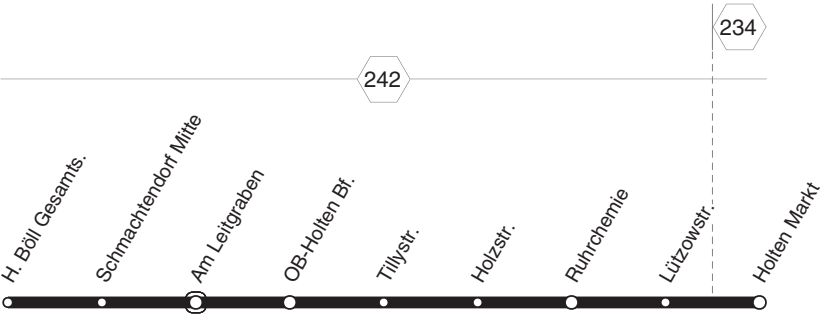

Schmachtendorf - Holten Markt

STOAG

und zurück

SB90

FSB

SB90

FSB SB90

### Streikfahrplan

Haltestellen	Abfahrtszeiten				
OB Heinr. Böll GS (Bstg 2)	4.45	20.15	21.15	22.15	23.15
- Schmachtendorf Mitte (Bstg 2)	46	16	16	16	16
- Am Leitgraben	48	alle	18	18	18
- OB-Holten Bf. (Bstg 1)	50	30	20	20	20
- Tillystr.	51	Min.	21	21	21
- Holzstr.	52		22	22	22
- Ruhrchemie	53		23	23	23
- Holten Markt (Bstg 3)	4.56	20.26	21.26	22.26	23.26

### Streikfahrplan

Haltestellen	Abfahrtszeiten									
OB Holten Markt (Bstg 1)	5.02	5.32	6.02	6.32		18.32	19.02	19.32	20.02	23.02
- Lützowstr.	03	33	03	34		34	03	33	03	03
- Ruhrchemie	04	34	04	35		35	04	34	04	04
- Holzstr.	05	35	05	36	alle	36	05	35	05	alle
- Tillystr.	06	36	06	37	30	37	06	36	06	60
- OB-Holten Bf. (Bstg 2)	07	37	07	38	Min.	38	07	37	07	Min.
- Am Leitgraben	08	38	08	40		40	08	38	08	08
- Schmachtendorf Mitte (Bstg 1)	10	40	10	42		42	10	40	10	10
- H. Böll Gesamts. (Bstg 2)	5.11	5.41	6.11	6.43		18.43	19.11	19.41	20.11	23.11