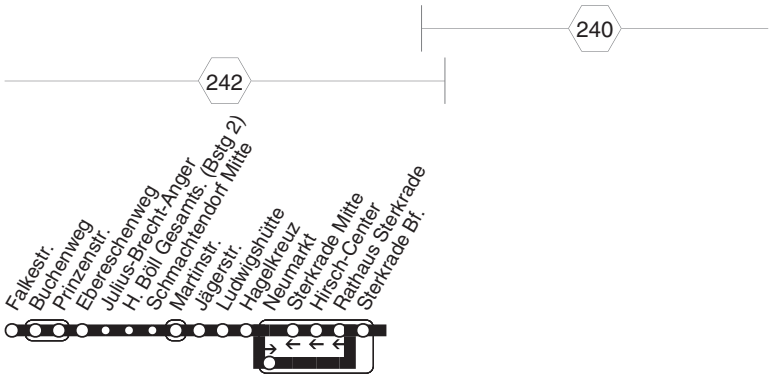

Falkestr. - Schmachtend. - Sterkrade Bf. -  
und zurück

STOAG

SB98

FSB

SB98

FSB SB98

Haltestellen	Abfahrtszeiten									
Oberhausen Falkestr. (Bstg 1)	5.09	5.39	6.09	6.40		18.40	19.09	19.39	20.09	23.09
- Buchenweg	11	41	11	42		42	11	41	11	11
- Prinzenstr.	12	42	12	43		43	12	42	12	12
- Ebereschenweg	13	43	13	44		44	13	43	13	13
- Julius-Brecht-Anger	5.14	5.44	6.14	6.45		18.45	19.14	19.44	20.14	23.14
- H. Böll Gesamts. (Bstg 1)	}				alle	}				alle
- H. Böll Gesamts. (Bstg 2)	5.16	5.46	6.16	6.48	30	18.48	19.16	19.46	20.16	60
- Schmachtendorf Mitte (Bstg 2)	17	47	17	49	Min.	49	17	47	17	Min.
- Martinstr.	18	48	18	51		51	18	48	18	18
- Jägerstr. (Bstg 1)	21	51	21	54		54	21	51	21	21
- Ludwigshütte	22	52	22	55		55	22	52	22	22
- Hagelkreuz (Bstg 2)	24	54	24	57		57	24	54	24	24
- Neumarkt (Bstg 3)	26	56	26	59		59	26	56	26	26
- OB-Sterkrade Bf. (Bstg 4)	5.28	5.58	6.28	7.01		19.01	19.28	19.58	20.28	23.28

Haltestellen	Abfahrtszeiten							
OB Sterkrade Bf. (Bstg 6)	4.25	5.55	6.22	18.22	18.55	19.25	19.55	22.55
- Rathaus Sterkrade (Bstg 1)	27	57	25	25	57	27	57	57
- Hirsch-Center (Bstg 1)	28	58	26	26	58	28	58	58
- Sterkrade Mitte (Bstg 1)	29	59	27	27	59	29	59	59
- Hagelkreuz (Bstg 1)	30	6.00	29	29	19.00	30	20.00	23.00
- Ludwigshütte	33	03	32	32	03	33	03	03
- Jägerstr. (Bstg 2)	34	alle	04	34	alle	04	34	04
- Martinstr.	36	30	06	36	30	06	36	06
- Schmachtendorf Mitte (Bstg 1)	38	Min.	08	38	Min.	08	38	08
- H. Böll Gesamts. (Bstg 1)	39	09	39	39	09	39	09	09
- Julius-Brecht-Anger	41	11	42	42	11	41	11	11
- Ebereschenweg	42	12	43	43	12	42	12	12
- Prinzenstr.	43	13	44	44	13	43	13	13
- Buchenweg	44	14	45	45	14	44	14	14
- Falkestr. (Bstg 2)	4.46	6.16	6.47	18.47	19.16	19.46	20.16	23.16

ab Falkestraße weiter auf Linie SB92