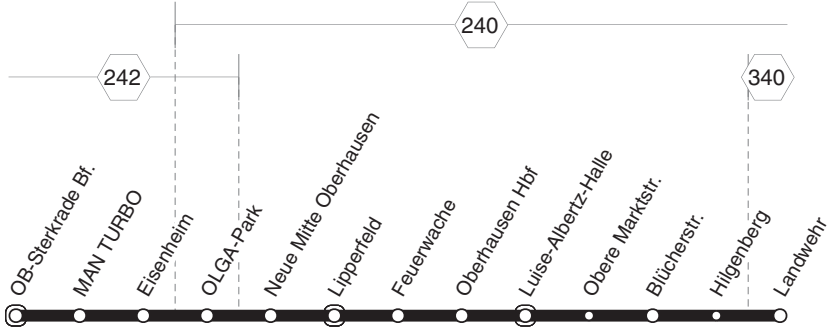

**SEV 112**

**STOAG**  
**SEV 112**

**Sterkrade Bf - OB-Hbf - Landwehr  
und zurück**

**SEV 112**

**SEV 112****Streikfahrplan**

Haltestellen	Abfahrtszeiten							
OB Sterkrade Bf. (Bstg 5)	<b>5.18</b>	<b>19.33</b>	<b>19.53</b>	<b>20.03</b>	<b>20.23</b>	<b>22.53</b>		
- MAN TURBO (Bstg 2)	20	35	55	05	25	55		
- Eisenheim	21	36	56	06	26	56		
- OLGA-Park (Bstg 2)	22	37	57	07	27	57		
- Neue Mitte Oberhausen (Bstg 2)	24	39	59	09	29	59		
- Lipperfeld (Bstg 2)	25	alle	40	20.00	10	30	alle	23.00
- Feuerwache (Bstg 2)	27	15	42	02	12	32	30	02
- Oberhausen Hbf (Bstg 3)	29	Min.	44	04	14	34	Min.	04
- Luise-Albertz-Halle	32		47	07	17	37		07
- Obere Marktstr.	34		49	09	19	39		09
- Blücherstr. (Bstg 3)	35		50	10	20	40		10
- Hilgenberg (Bstg 3)	36		51	11	21	41		11
- Landwehr	<b>5.38</b>	<b>19.53</b>	<b>20.13</b>	<b>20.23</b>	<b>20.43</b>	<b>23.13</b>		

**STOAG**  
**SEV 112****Sterkrade Bf - OB-Hbf - Landwehr****SEV 112**

**SEV 112****Streikfahrplan**

Haltestellen	Abfahrtszeiten							
Oberhausen Landwehr	4.45	18.45	18.57	19.42	22.42			
- Hilgenberg (Bstg 4)	47	47	59	44	44			
- Blücherstr. (Bstg 4)	48	48	19.00	45	45			
- Obere Marktstr.	49	49	01	46	46			
- Luise-Albertz-Halle	4.51	18.51	19.03	19.48	22.48			
- Oberhausen Hbf (Bstg 4)	}	alle	}	alle	}			
- Oberhausen Hbf (Bstg 3)								
- Oberhausen Hbf (Bstg 1)	4.53	15	18.53	19.05	15	19.50	30	22.50
- Feuerwache (Bstg 1)	55	Min.	55	07	Min.	52	Min.	52
- Lipperfeld (Bstg 1)	57		57	09		54		54
- Neue Mitte Oberhausen (Bstg 1)	58		58	10		55		55
- OLGA-Park (Bstg 1)	5.00		19.00	12		57		57
- Eisenheim	01		01	13		58		58
- MAN TURBO (Bstg 1)	02		02	14		59		59
- OB-Sterkrade Bf. (Bstg 6)	5.04		19.04	19.16		20.01		23.01

**STOAG**  
**SEV 112****Landwehr - OB-Hbf - Sterkrade Bf****SEV 112**